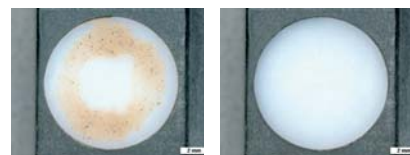

Reinigungswirkung im Test

So wirkt die beflockte Elix Clean Reinigungskarte: Die Ablagerungen auf dem Lesekopf sind restlos verschwunden (Bild rechts). Bild: Sulzer Innotec