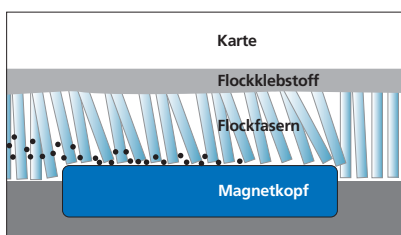

Hervorragende Reinigung dank Bürstenwirkung.

Dank Bürstenwirkung effektive Reinigung.

Die hervorragende Schmutzaufnahme des Flocks verhindert das bloße Verteilen des Schmutzes im Innern des Kartenlesers. Die Partikel werden durch die Fasern aufgenommen und mit dem Herausnehmen der Karte entfernt. Die Flock-Karten werden zusammen mit hochreinen Elix Reinigungsmitteln verwendet.

Sauberer Kontakt. Eine reibungslose Kartenabwicklung ist dann gewährleistet, wenn die Datenübertragung an Magnetkopf und Chipkontakt fehlerfrei funktioniert. Elix Clean Reinigungskarten sorgen dafür, dass diese Funktionen ihren Dienst sicher und zuverlässig erfüllen.

Codierter Magnetstreifen.

Elix Clean Reinigungskarten für Bank- und Postomaten sind mit einem codierten Magnetstreifen versehen. Dieser öffnet wie eine Bank- oder Kreditkarte die Zugangskontrolle (Shutter) beim Karteneingang des Geldautomaten.